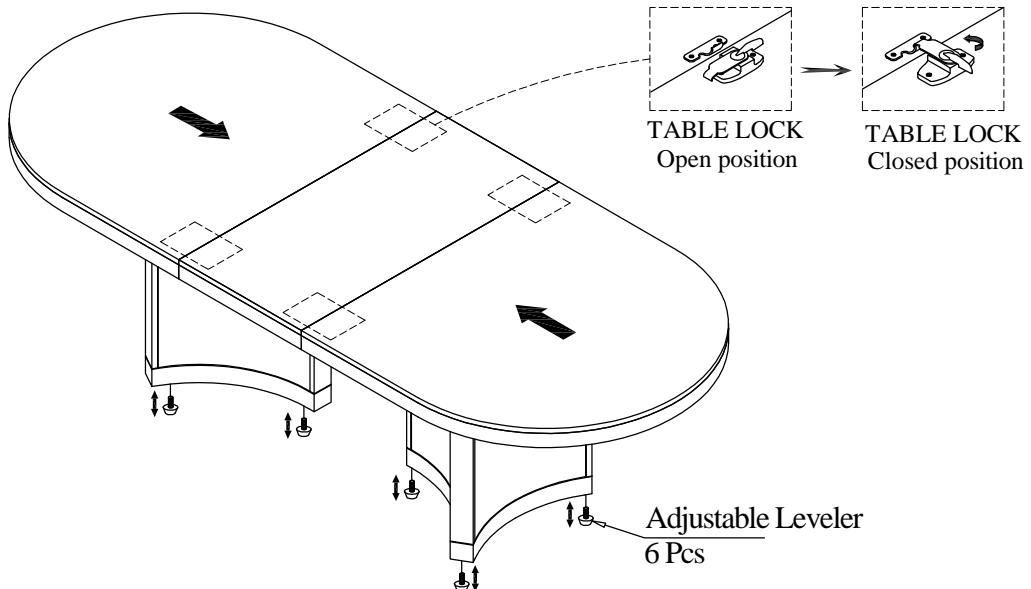

Components & Hardware packed with the # 82551 Table Base

<p>Table Base</p> <p>(C) 2 pcs.</p>	<p>Mounting Plate</p> <p>(D) 2 pcs.</p>	<p>Flat Washer Ø5/16" x 19*2mm</p> <p>(E) 18 pcs.</p>	<p>Spring Washer Ø5/16"</p> <p>(F) 18 pcs.</p>	<p>Allen Head Bolt Ø5/16"-18 x 1-1/2"</p> <p>(G) 18 pcs.</p>	<p>Allen Key 5mm</p> <p>(H) 1 pc.</p>
-------------------------------------	---	---	--	--	---------------------------------------

STEP 1:

STEP 2:

STEP 3:

STEP 4:

STEP 5:

STEP 6:

STEP 7:

STEP 8: