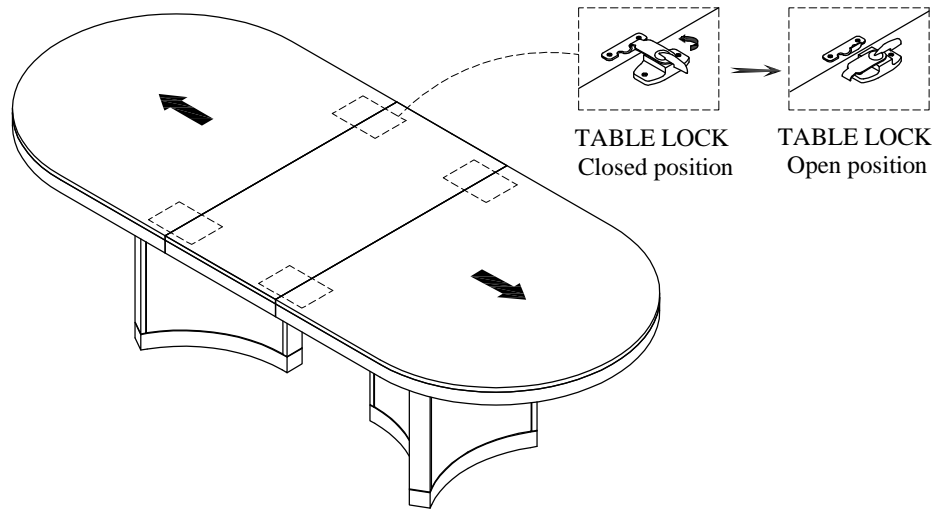

Components & Hardware packed with the # 82551 Table Base

<p>Table Base</p> <p>(C) 2 pcs.</p>	<p>Mounting Plate</p> <p>(D) 2 pcs.</p>	<p>Flat Washer Ø5/16" x 19*2mm</p> <p>(E) 18 pcs.</p>	<p>Spring Washer Ø5/16"</p> <p>(F) 18 pcs.</p>	<p>Allen Head Bolt Ø5/16"-18 x 1-1/2"</p> <p>(G) 18 pcs.</p>	<p>Allen Key 5mm</p> <p>(H) 1 pc.</p>
-------------------------------------	---	---	--	--	---------------------------------------

STEP 1:

STEP 2:

STEP 3:

STEP 4:

STEP 5:

STEP 6:

STEP 7:

STEP 8: