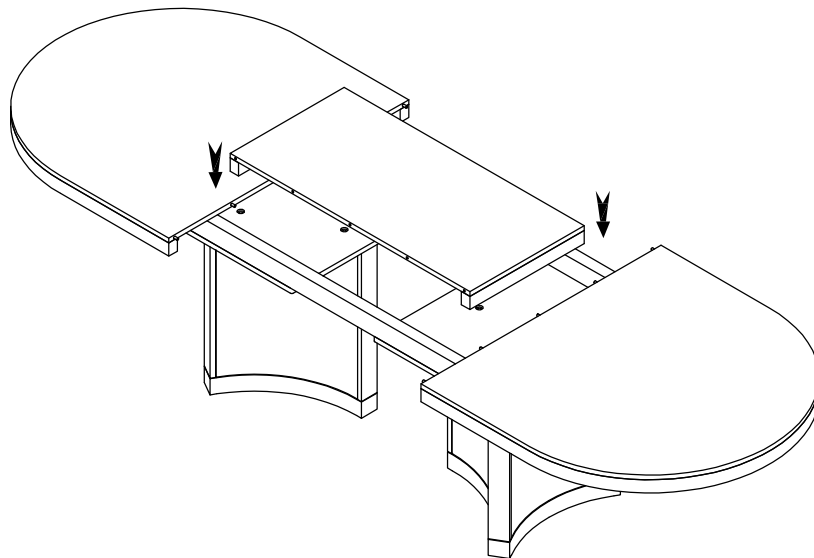

Components & Hardware packed with the # 82551 Table Base

<p>Table Base</p> <p>(C) 2 pcs.</p>	<p>Mounting Plate</p> <p>(D) 2 pcs.</p>	<p>Flat Washer Ø5/16" x 19*2mm</p> <p>(E) 18 pcs.</p>	<p>Spring Washer Ø5/16"</p> <p>(F) 18 pcs.</p>	<p>Allen Head Bolt Ø5/16"-18 x 1-1/2"</p> <p>(G) 18 pcs.</p>	<p>Allen Key 5mm</p> <p>(H) 1 pc.</p>
-------------------------------------	---	---	--	--	---------------------------------------

STEP 1:

STEP 2:

STEP 3:

STEP 4:

STEP 5:

STEP 6:

STEP 7:

STEP 8: