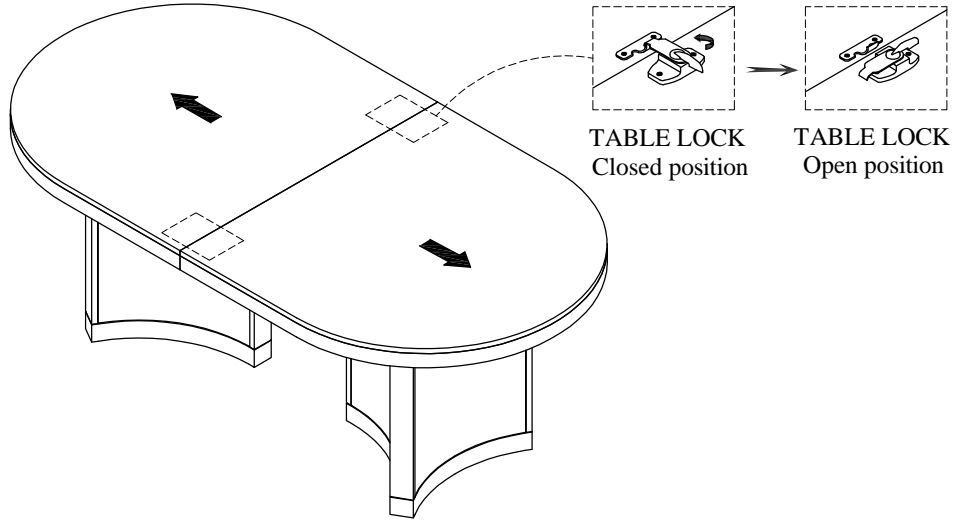

82550
Oval Dining Table Top
82551
Dining Table Base

Components packed with the # 82550 Table Top

<p>Table Top</p> <p>(A) 1 pc.</p>	<p>Table Leaf</p> <p>(B) 1 pc.</p>
-----------------------------------	------------------------------------

Components & Hardware packed with the # 82551 Table Base

<p>Table Base</p> <p>(C) 2 pcs.</p>	<p>Mounting Plate</p> <p>(D) 2 pcs.</p>	<p>Flat Washer Ø5/16" x 19*2mm</p> <p>(E) 18 pcs.</p>	<p>Spring Washer Ø5/16"</p> <p>(F) 18 pcs.</p>	<p>Allen Head Bolt Ø5/16"-18 x 1-1/2"</p> <p>(G) 18 pcs.</p>	<p>Allen Key 5mm</p> <p>(H) 1 pc.</p>
-------------------------------------	---	---	--	--	---------------------------------------

STEP 1:

STEP 2:

STEP 3:

STEP 4:

STEP 5:

STEP 6:

STEP 7:

STEP 8: